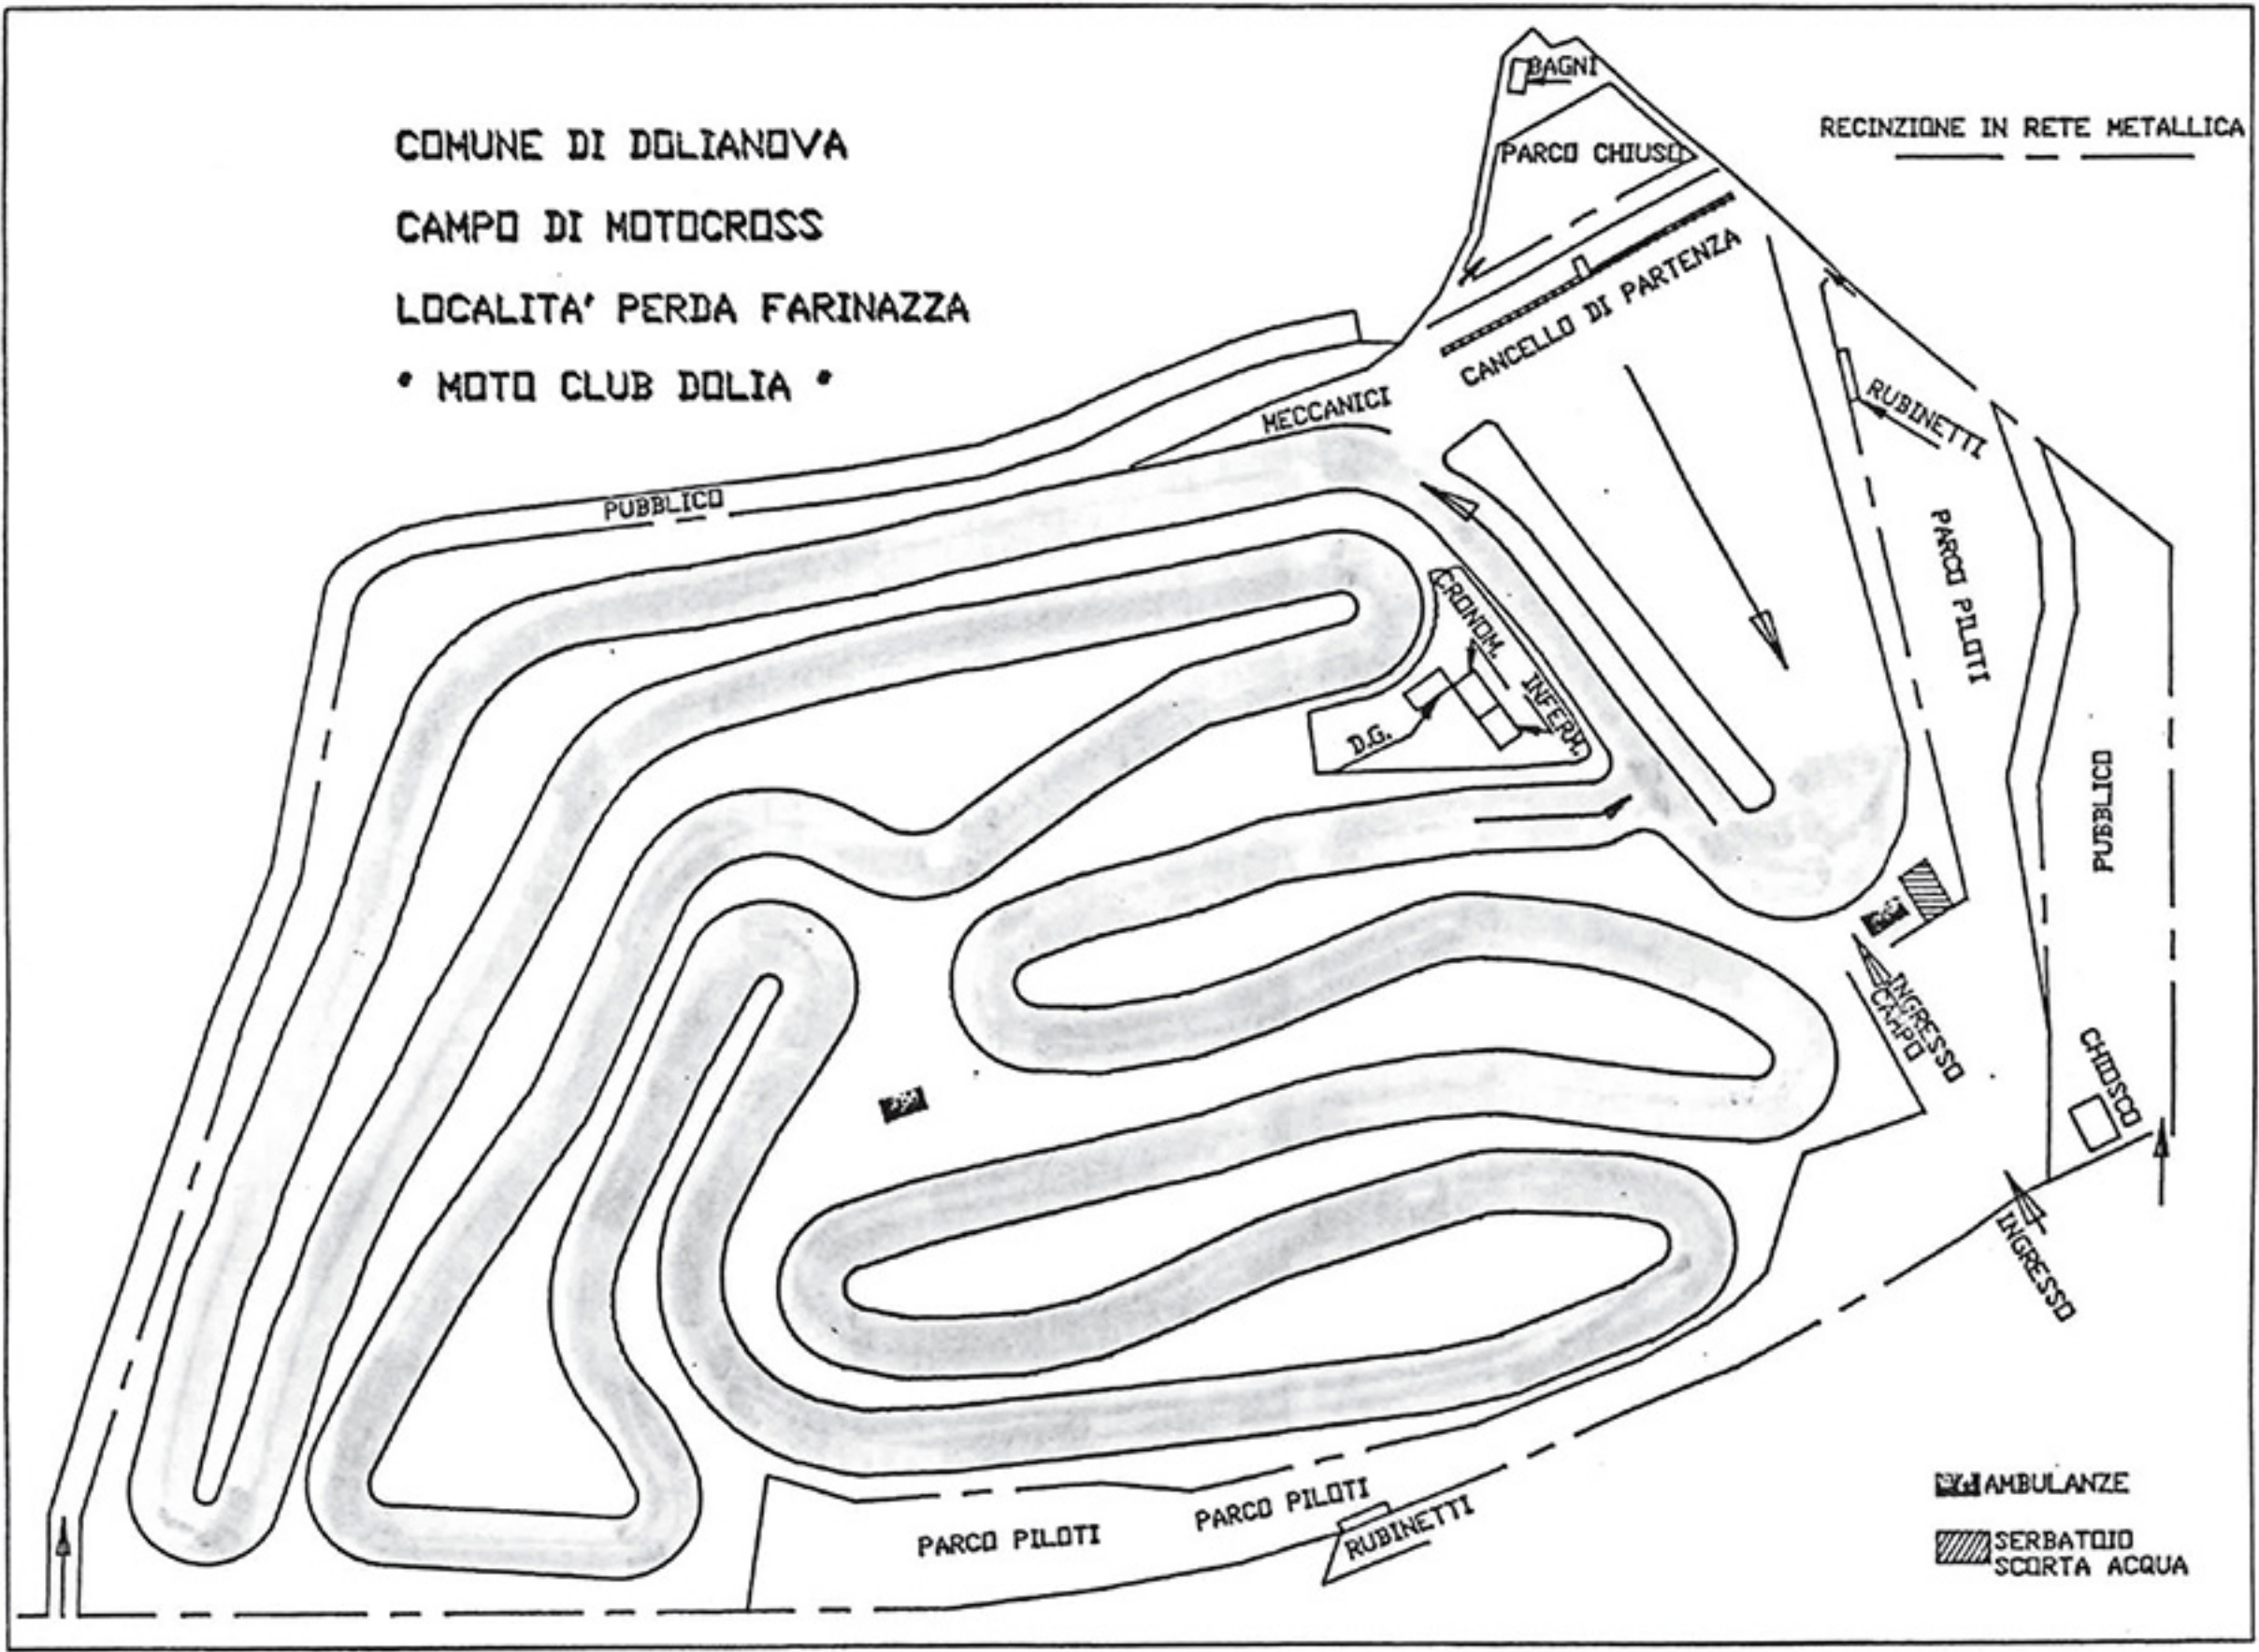

COMUNE DI DOLIANOVA
CAMPO DI MOTOCROSS
LOCALITA' PERDA FARINAZZA
• MOTO CLUB DOLIA •